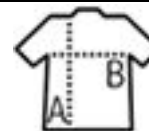

## SAC À DOS EN POLYESTER 600D

Qualité

Style

Oxford 100% polyester - Doublure 100% polyester  
 Fermeture par pression aimantée 1 poche frontale zippée  
 Compartiment ordinateur matelassé et 2 poches intérieures  
 Dos matelassé - Passe câble - Entièrement doublé  
 Bretelles réglables matelassées et renforcées

### Taille TUN

29 x 46 x 16 cm

### CARACTERISTIQUES

1

15

Taille carton : 51 x 42 x 28 cm  
 weight : 7,8 kg

**NEW**

Noir

French marine

Orange